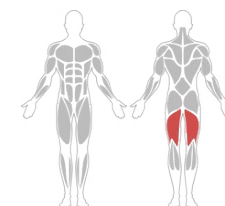

MASZYNA DO UGINANIA NÓG SIEDZĄC

SEATED LEG CURL

Maszyna na wolny ciężar do uginania nóg siedząc z linii Uplift precyzyjnie angażuje mięśnie dwugłowe uda, równoważąc rozkład napięcia w celu wszechstronnego wzmocnienia mięśni i profilaktyki kontuzji.

Optymalizacja biomechaniczna

Regulowane oparcie, poduszka udowa oraz wałki na kostki pozwalają na lepszą aktywację mięśni.

Zwiększona stabilność

Boczne uchwyty zapewniają pewny chwyt podczas całego ruchu, sprzyjając lepszej kontroli i technice.

Trzpienie na obciążenia

Eliminują potrzebę stosowania oddzielnych stojaków na obciążenia.

Waga produktu	145 kg / 319 lbs
Wymiary (dł. x szer. x wys.)	175 x 166 x 112 cm / 68 x 64 x 44 in
Maksymalne obciążenie	200 kg / 440 lbs
Kolor tapicerki	Czarny / Brązowy