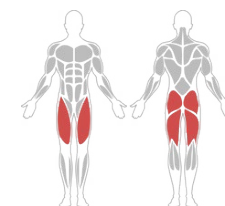

## HACK SQUAT

Suwnica marki Intenza została stworzona z myślą o efektywnym treningu dolnych partii ciała dzięki wzmocnionej ramie i płynnej mechanice ruchu. Jej regulowana platforma na stopy oraz precyzyjny system prowadnic zapewniają prawidłowe ułożenie ciała, bezpieczeństwo i niezawodne działanie dla wszystkich użytkowników.

### Regulowana platforma na stopy

Pozwala na ustawienie pod różnymi kątami, aby dostosować urządzenie do różnych użytkowników i ćwiczeń.

### Wygodne uchwyty blokujące

Umożliwiają bezpieczne rozpoczęcie i zakończenie ćwiczenia.

<b>Waga produktu</b>	239 kg / 526.9 lbs
<b>Wymiary (dł. x szer. x wys.)</b>	182 x 209 x 156 cm / 71.7 x 82.3 x 61.4 in
<b>Maksymalne obciążenie</b>	400 kg / 882 lbs
<b>Kolor tapicerki</b>	Czarny / Brązowy