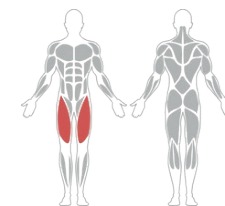

MASZYNA DO PROSTOWANIA NÓG

LEG EXTENSION

Maszyna ze stosem do prostowania nóg z linii Ease zapewnia ukierunkowany trening mięśni czworogłowych uda dzięki płynnemu, kontrolowanemu ruchowi, gwarantując stałe napięcie i aktywację mięśni.

Regulacja zakresu ruchu

Dostosowuje się do szerszego grona użytkowników.

Ruchomy wałek na piszczele

Zapewnia łatwą i prostą obsługę.

Odchylone siedzisko i oparcie

Pomagają rozluźnić mięśnie dwugłowe uda w celu uzyskania pełnego skurczu mięśni czworogłowych.

Zmienna krzywka

Naśladuje naturalną krzywą siły mięśni czworogłowych uda w celu lepszej aktywacji i stymulacji.

Waga produktu	241 kg / 531.4 lbs
Wymiary (dł. x szer. x wys.)	116 x 141 x 150 cm / 45.6 x 55.5 x 59 in
Stos obciążeń	109 kg / 240 lbs
Kolor tapicerki	Czarny / Brązowy