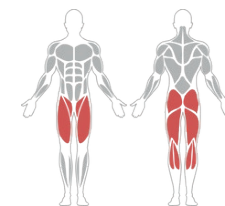

SUWNICA NA NOGI

LEG PRESS

Poznaj suwnicę na nogi ze stosem z linii Ease, która łączy doskonałą ergonomię z regulowanym oporem, umożliwiając użytkownikom budowanie siły nóg i wytrzymałości mięśniowej w stabilnej pozycji.

Regulowany wózek siedziska

Umożliwia dostosowanie pozycji wyjściowej dla szerszego grona użytkowników.

Solidna prowadnica liniowa

Zapewnia płynny, stabilny ruch przy minimalnym tarciu.

Niskoprofilowa konstrukcja

Ułatwia wejście i zejście z maszyny.

Duża platforma na stopy

Zwiększa różnorodność wykonywanych ćwiczeń.

Kąt nachylenia prowadnicy

Utrzymuje kolana w optymalnej pozycji biomechanicznej, zapewniając bezpieczniejszą i efektywniejszą aktywację mięśni czworogłowych.