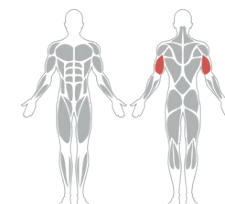

MASZYNA DO POMPEK W SIADZIE

SEATED DIP

Skoncentrowana na tricepsach i klatce piersiowej, maszyna ze stosem do pompek w siadzie z linii Ease zapewnia bezpieczną pozycję i regulowany opór, dostosowując się do każdego poziomu zaawansowania.

Obrotowe uchwyty

Dostosowują się do różnej szerokości barków.

Czterodźwigniowy mechanizm ruchu

Zapewnia naturalny ruch przy zminimalizowanym obciążeniu stawu nadgarstkowego.

Pochylone oparcie

Zapewnia użytkownikowi stabilność, eliminując potrzebę dodatkowej regulacji.

Waga produktu	242 kg / 533.7 lbs
Wymiary (dł. x szer. x wys.)	123 x 107 x 150 cm / 48.4 x 42.1 x 59 in
Stos obciążeń	109 kg / 240 lbs
Kolor tapicerki	Czarny / Brązowy